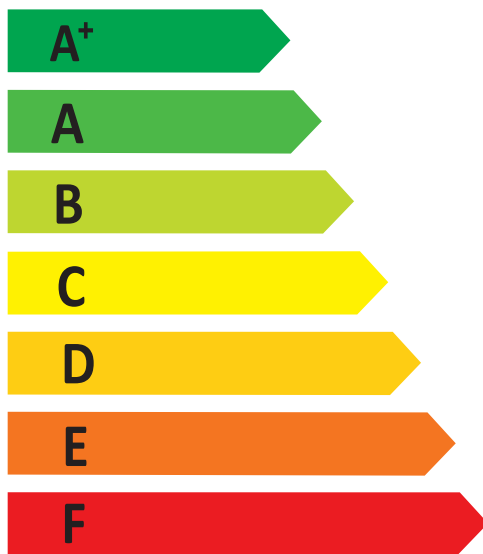

**ENERG**  
енергия · ενεργεια

**KYRIAZIS ABEE**

Αναγνωριστικό Μοντέλου: ΚΕ 40

**M**

dB

**1522**

kW/annum

# Δελτίο προϊόντος

Μοντέλο: ΚΕ 40

Αναγνωριστικός αριθμός:

Τα παρακάτω δεδομένα προϊόντος συμμορφώνονται με τις απαιτήσεις του κανονισμού (ΕΕ) αριθ. 812/2013 για τη συμπλήρωση της οδηγίας 2010/30/ΕΕ

Δελτίο προϊόντος	Σύμβολο	Μονάδα	
Επωνυμία προμηθευτή			KYRIAZIS ABEE
Αναγνωριστικό Μοντέλου			ΚΕ 40
Δηλωμένο προφίλ Φορτίου			M
Τάξη ενεργειακής απόδοσης Θέρμανσης νερού			C
Ενεργειακή απόδοση Θέρμανσης νερού		%	37
Ετήσια κατανάλωση Ηλεκτρικής Ενέργειας	AEC	kWh	1522
Ρυθμίσεις θερμοκρασίας θερμοστάτη		οC	60